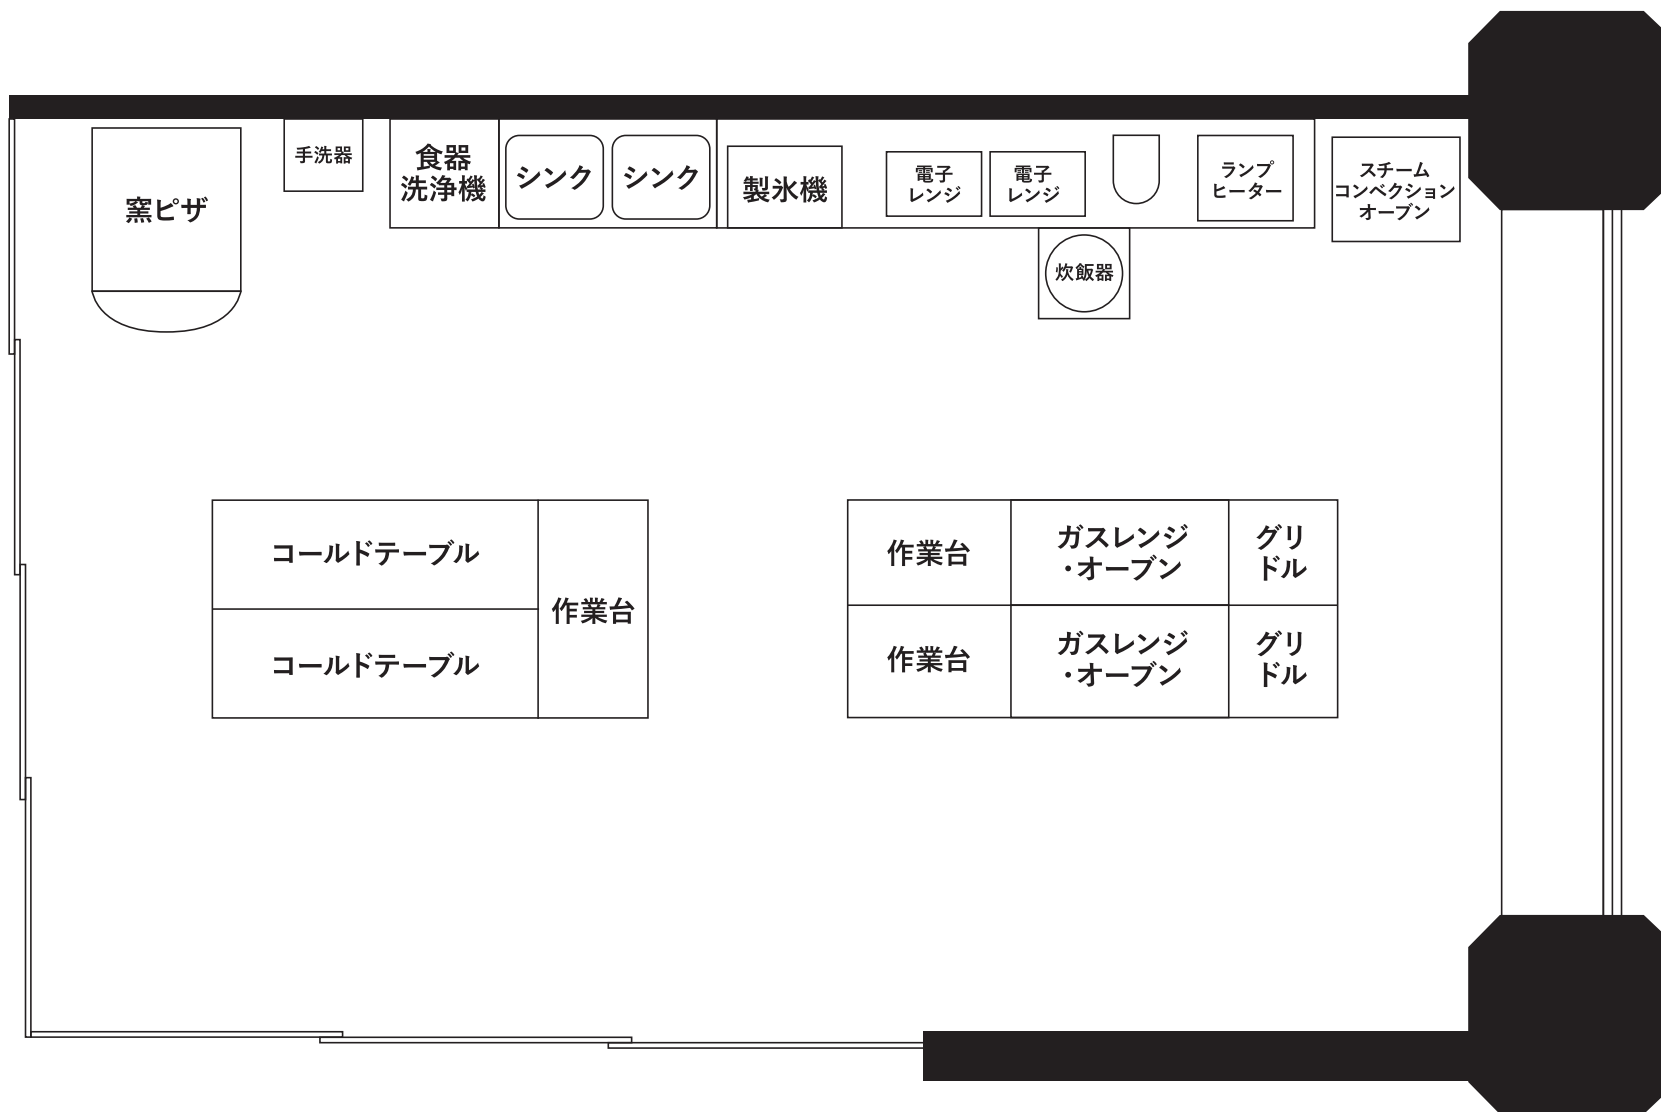

シェアキッチン1【イベント用キッチン】

42m²

その他の機材

卓上ミキサー、ラベラー、脱気シーラー、
電子オーブンレンジ 等