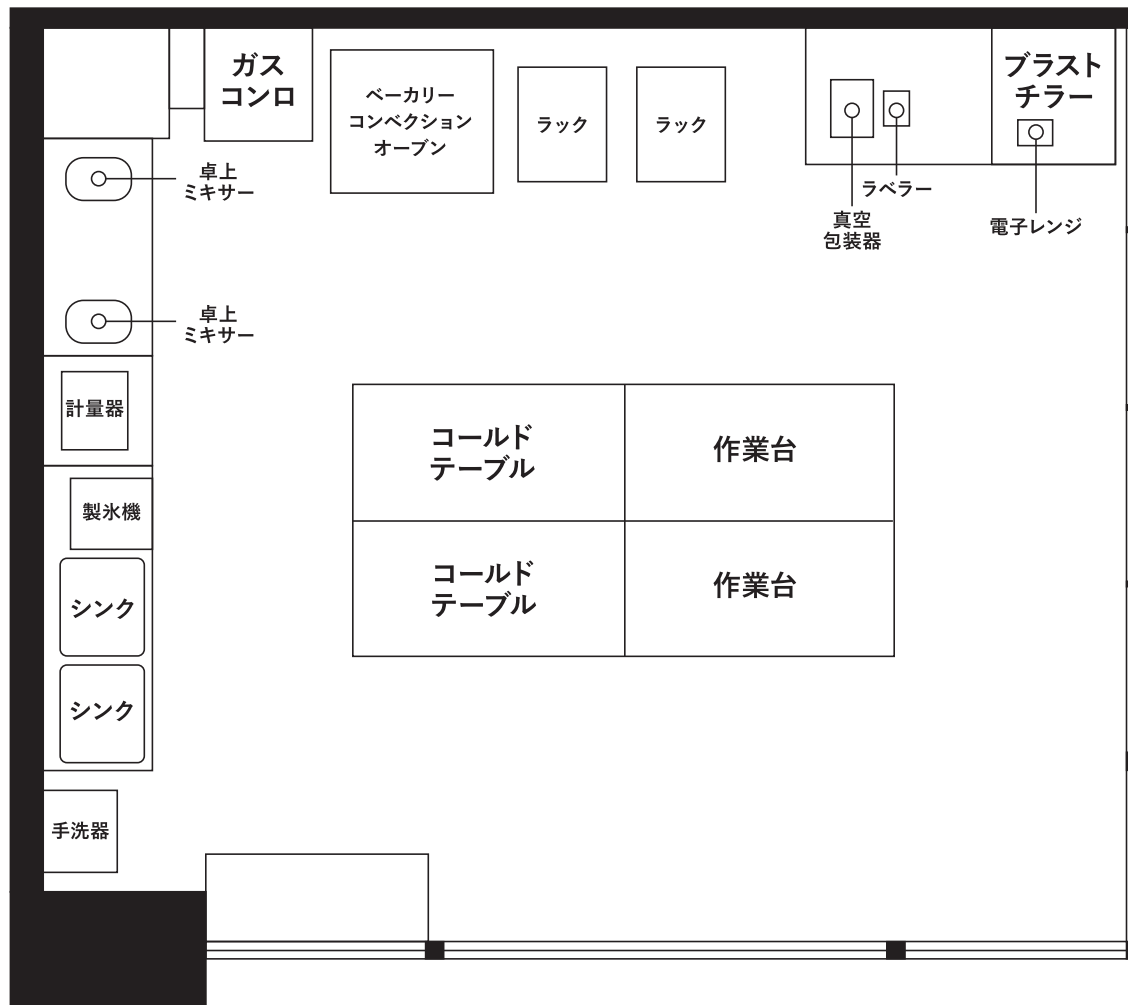

シェアキッチン1【イベント用キッチン】

42m²

その他の機材

卓上ミキサー、ラベラー、脱気シーラー、
電子オーブンレンジ 等