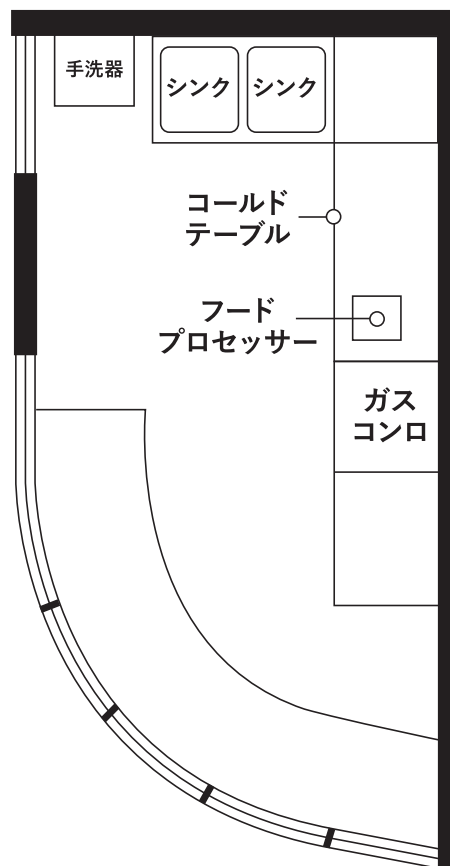

シェアキッチン1【イベント用キッチン】

42m²

その他の機材

卓上ミキサー、ラベラー、脱気シーラー、
電子オーブンレンジ 等